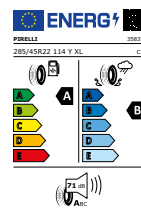

<https://eprel.ec.europa.eu/screen/product/tyres/596176>

Sommerreifen*

Pirelli Pzero