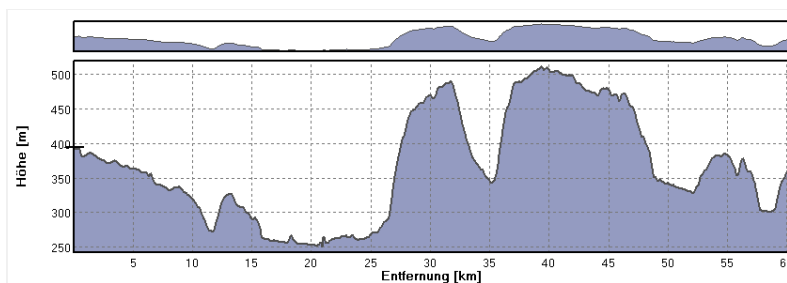

Höhenprofil – 3. I-Mobility Rallye

Streckenteil 1: Landesmesse – UHINGEN

Statistik Ausschnitt/Gesamt

Steigung: 887 / 887 m
 Gefälle: 926 / 926 m
 Höhe max: 489 / 489 m
 Höhe min: 239 / 239 m
 Entfernung: 60.514 / 60.213 km

Streckenteil 2 kurz : UHINGEN – Landesmesse

Statistik Ausschnitt/Gesamt

Steigung: 697 / 697 m
 Gefälle: 735 / 735 m
 Höhe max: 512 / 512 m
 Höhe min: 248 / 248 m
 Entfernung: 60.241 / 59.999 km

Streckenteil 2 lang: UHINGEN – Landesmesse

Statistik Ausschnitt/Gesamt

Steigung: 954 / 954 m
 Gefälle: 915 / 915 m
 Höhe max: 570 / 570 m
 Höhe min: 248 / 248 m
 Entfernung: 75.939 / 75.681 km