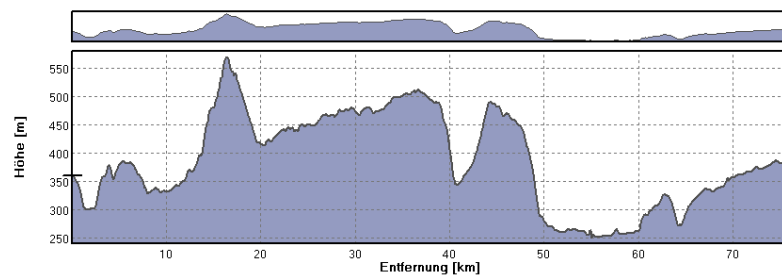

Höhenprofil – 3. I-Mobility Rallye

Streckenteil 1: Landesmesse – UHINGEN

Statistik Ausschnitt/Gesamt

Steigung: 887 / 887 m
 Gefälle: 926 / 926 m
 Höhe max: 489 / 489 m
 Höhe min: 239 / 239 m
 Entfernung: 60.514 / 60.213 km

Streckenteil 2 kurz : UHINGEN – Landesmesse

Statistik Ausschnitt/Gesamt

Steigung: 697 / 697 m
 Gefälle: 735 / 735 m
 Höhe max: 512 / 512 m
 Höhe min: 248 / 248 m
 Entfernung: 60.241 / 59.999 km

Streckenteil 2 lang: UHINGEN – Landesmesse

Statistik Ausschnitt/Gesamt

Steigung: 954 / 954 m
 Gefälle: 915 / 915 m
 Höhe max: 570 / 570 m
 Höhe min: 248 / 248 m
 Entfernung: 75.939 / 75.681 km