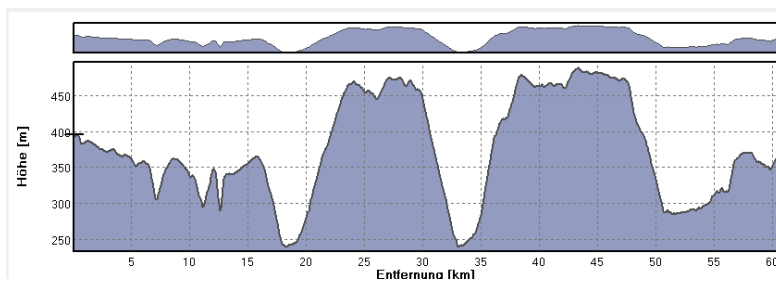

Höhenprofil – 3. I-Mobility Rallye

Streckenteil 1: Landesmesse – UHINGEN

Statistik Ausschnitt/Gesamt

Steigung: 887 / 887 m
 Gefälle: 926 / 926 m
 Höhe max: 489 / 489 m
 Höhe min: 239 / 239 m
 Entfernung: 60.514 / 60.213 km

Streckenteil 2 kurz : UHINGEN – Landesmesse

Statistik Ausschnitt/Gesamt

Steigung: 697 / 697 m
 Gefälle: 735 / 735 m
 Höhe max: 512 / 512 m
 Höhe min: 248 / 248 m
 Entfernung: 60.241 / 59.999 km

Streckenteil 2 lang: UHINGEN – Landesmesse

Statistik Ausschnitt/Gesamt

Steigung: 954 / 954 m
 Gefälle: 915 / 915 m
 Höhe max: 570 / 570 m
 Höhe min: 248 / 248 m
 Entfernung: 75.939 / 75.681 km